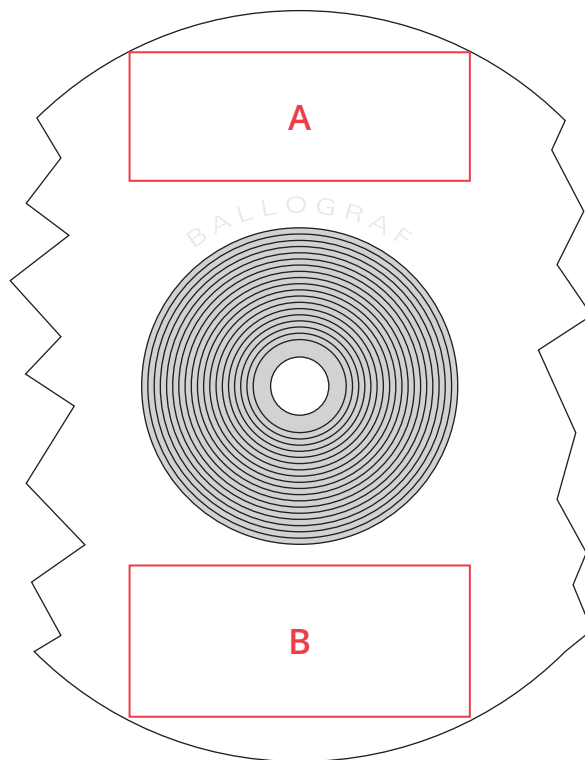

Standskizze - Ballograf

Modell: Deskpenset

Druckfläche A: 45 x 17mm  
Druckfläche B: 45 x 20mm

Mögliche Farben